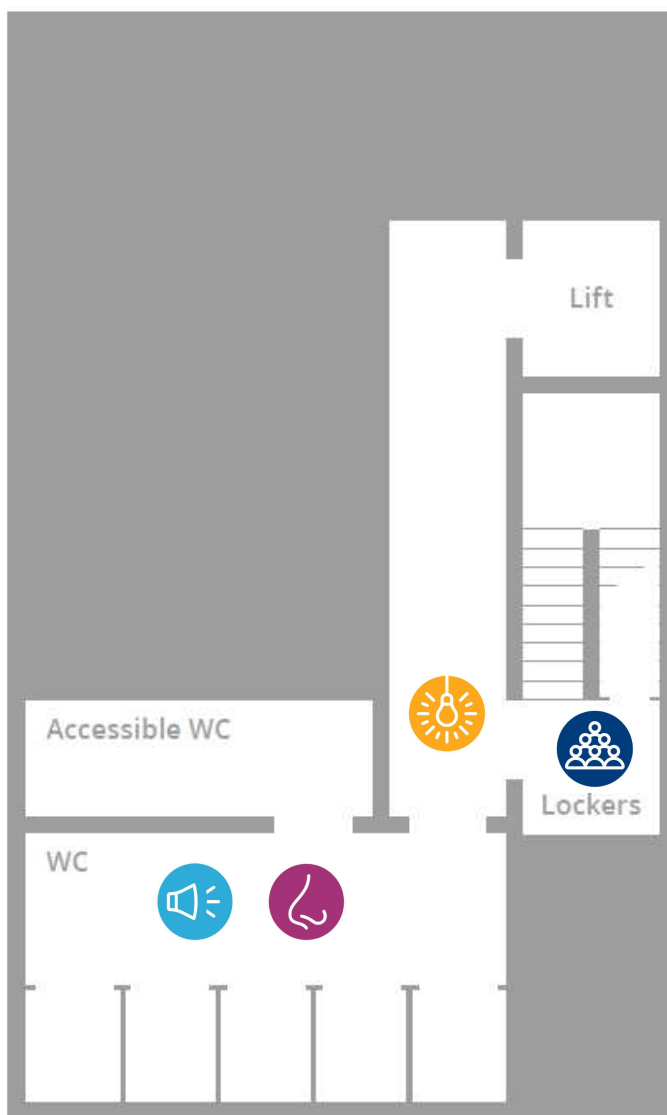

Espaço com mais barulho

Podem juntar-se muitas pessoas a falar

Sensory map

WC and Lockers

-1
Floor

Bright light area

Intense white lights throughout the area

Crowded area