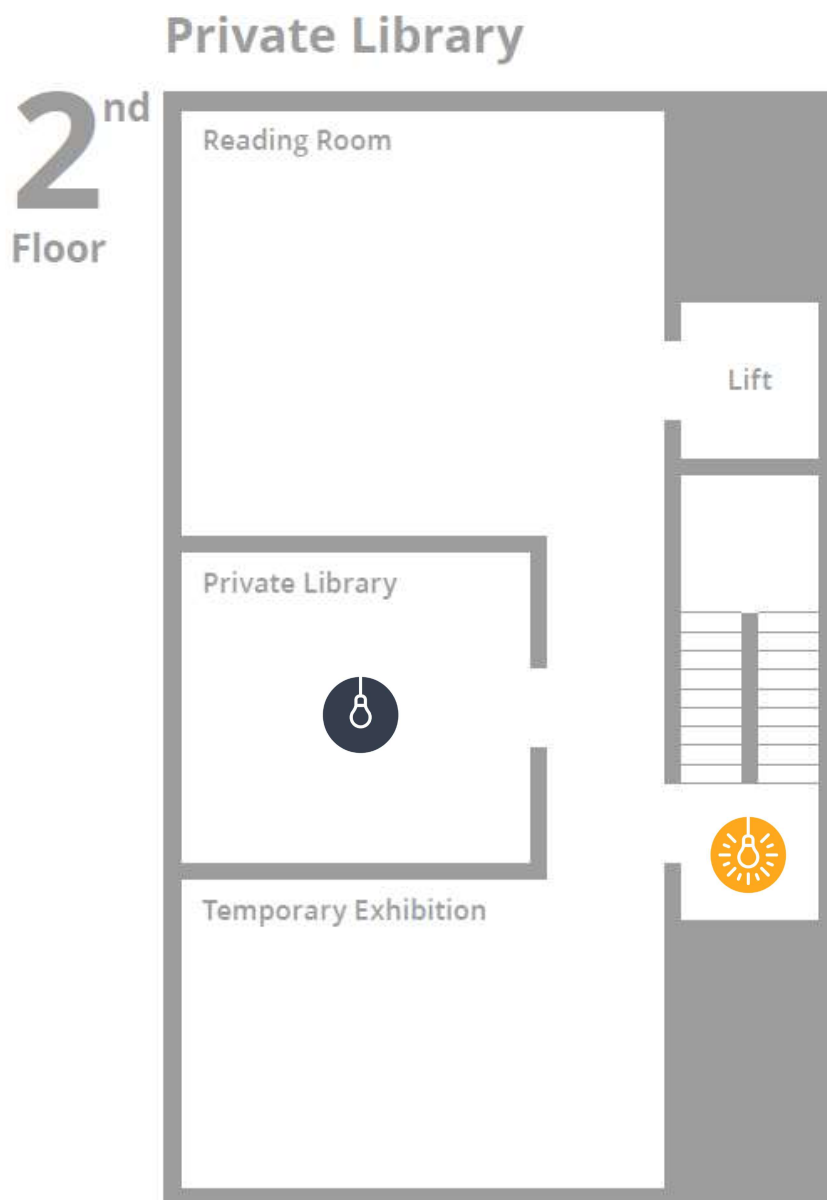

Sensory map

The Heteronyms

3rd
Floor

Bright light area
Subject to natural lighting conditions

Intense visual stimuli
Large painting with bold colored pattern
Room with mirrors on the walls and ceiling

Low light area
Darker area

Mapa sensorial

Os Heterónimos

Piso
3

Espaço com muita luz
Sujeito à variação de luz natural

Estímulos visuais intensos
Quadro grande com padrão e cores fortes
Sala com espelhos nas paredes e tecto

Espaço com pouca luz
Zona mais escura

Sensory map

Bright light area
Intense white lights

Low light area
Darker area

Mapa sensorial

Biblioteca Particular

Piso

2

Espaço com muita luz
Luzes brancas intensas

Espaço com pouca luz
Zona mais escura

Sensory map

Bright light area
Intense white lights

Low light area
Light turns on when entering the room

Noisier area
Sound starts after entering the room

Mapa sensorial