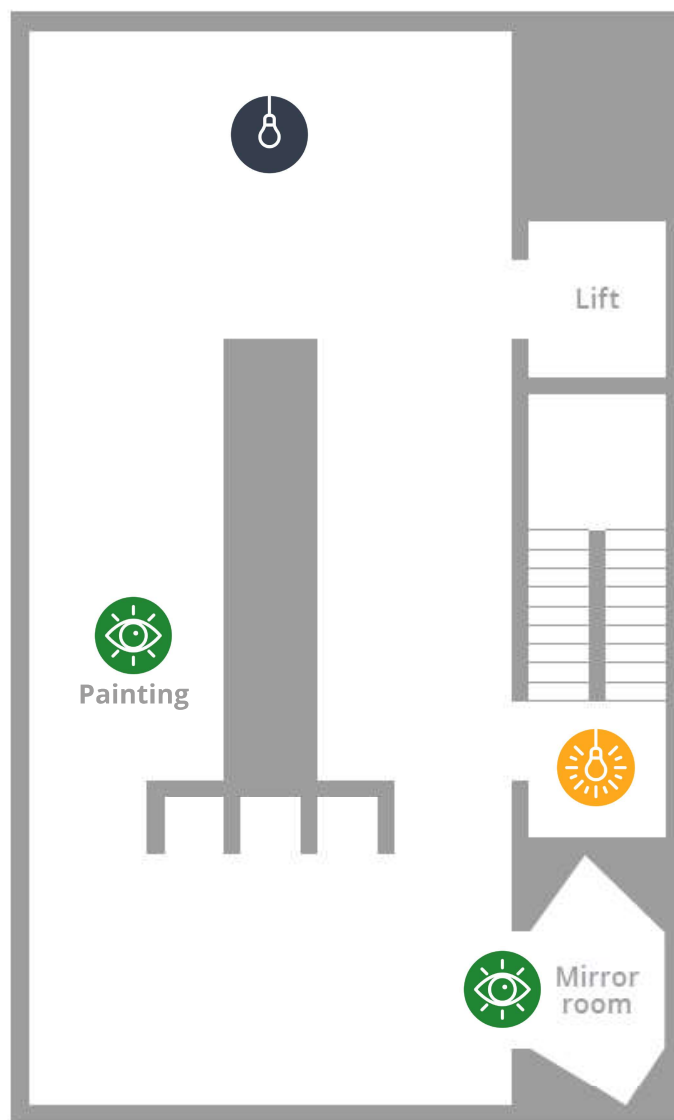

Sensory map

The Heteronyms

3rd
Floor

Bright light area
Subject to natural lighting conditions

Intense visual stimuli
Large painting with bold colored pattern
Room with mirrors on the walls and ceiling

Low light area
Darker area

Mapa sensorial

Os Heterónimos

Piso
3

Espaço com muita luz
Sujeito à variação de luz natural

Estímulos visuais intensos
Quadro grande com padrão e cores fortes
Sala com espelhos nas paredes e tecto

Espaço com pouca luz
Zona mais escura

Sensory map

Bright light area
Intense white lights

Low light area
Darker area

Mapa sensorial

Biblioteca Particular

Piso

2

Espaço com muita luz
Luzes brancas intensas

Espaço com pouca luz
Zona mais escura

Sensory map

Bright light area
Intense white lights

Low light area
Light turns on when entering the room

Noisier area
Sound starts after entering the room

Mapa sensorial