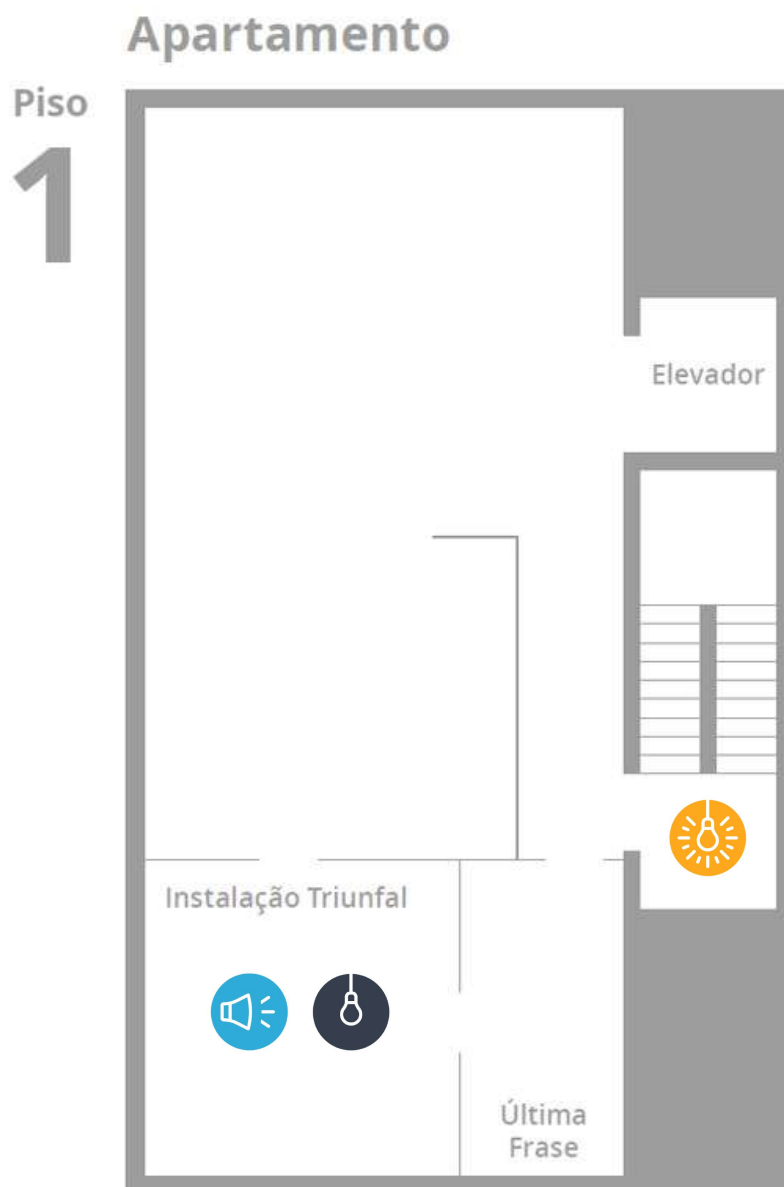

Mapa sensorial

Os Heterónimos

Piso
3

Espaço com muita luz
Sujeito à variação de luz natural

Estímulos visuais intensos
Quadro grande com padrão e cores fortes
Sala com espelhos nas paredes e tecto

Espaço com pouca luz
Zona mais escura

Sensory map

Bright light area
Intense white lights

Low light area
Darker area

Mapa sensorial

Biblioteca Particular

Piso

2

Espaço com muita luz
Luzes brancas intensas

Espaço com pouca luz
Zona mais escura

Sensory map

Bright light area
Intense white lights

Low light area
Light turns on when entering the room

Noisier area
Sound starts after entering the room

Mapa sensorial

Espaço com muita luz

Luzes brancas intensas

Espaço com pouca luz

Luz acende após entrada na sala

Espaço com mais barulho

Som inicia após entrada na sala

Sensory map

Bright light area
Intense white lights