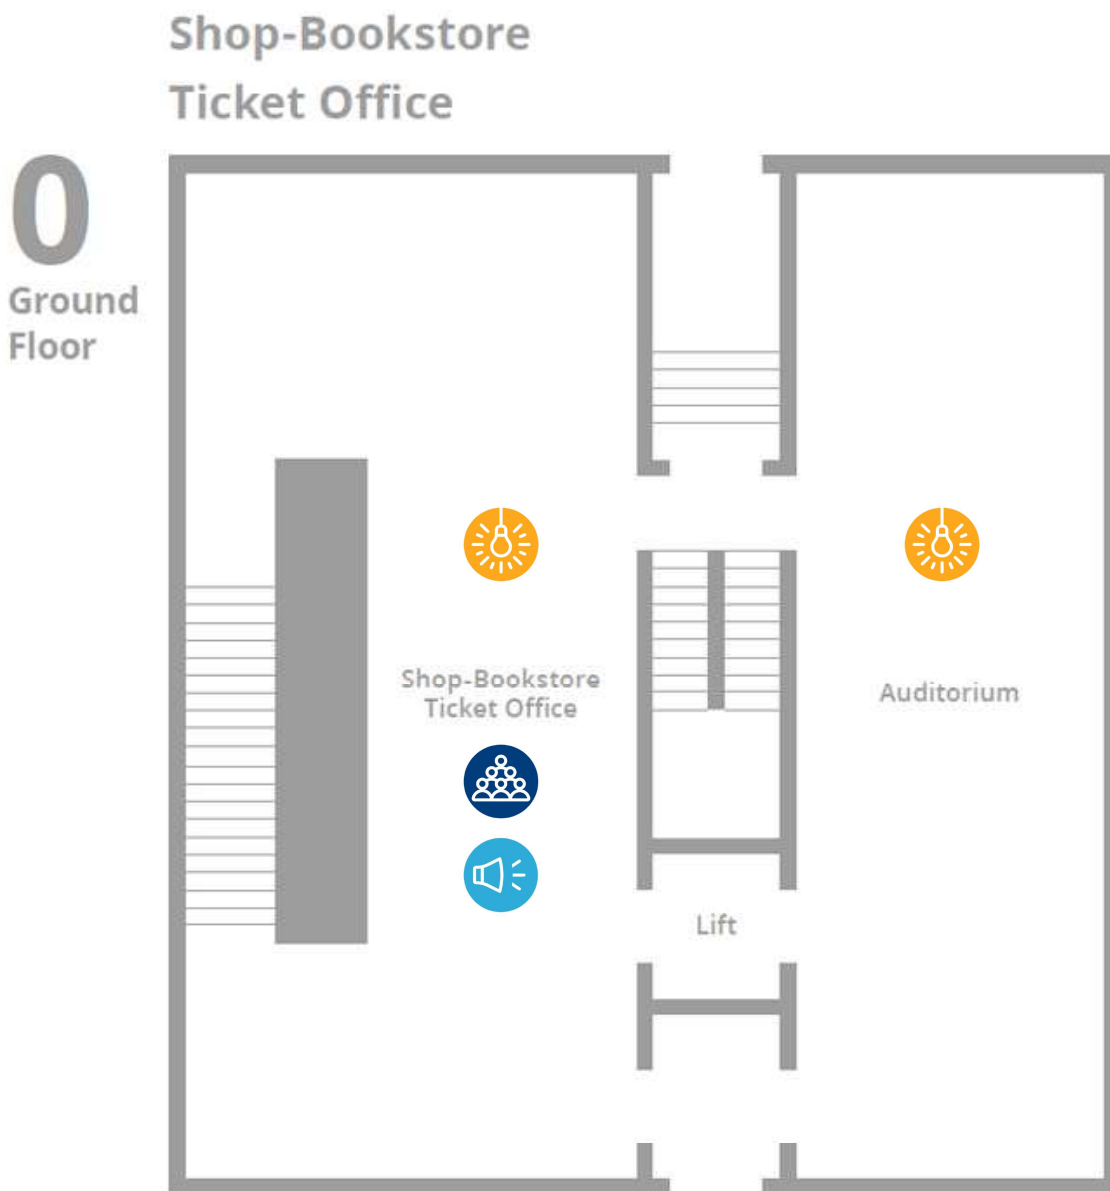

Sensory map

The Heteronyms

3rd
Floor

Bright light area
Subject to natural lighting conditions

Intense visual stimuli
Large painting with bold colored pattern
Room with mirrors on the walls and ceiling

Low light area
Darker area

Espaço com pouca luz
Zona mais escura

Sensory map

Bright light area
Intense white lights

Low light area
Light turns on when entering the room

Noisier area
Sound starts after entering the room

Mapa sensorial

Espaço com muita luz

Luzes brancas intensas

Espaço com pouca luz

Luz acende após entrada na sala

Espaço com mais barulho

Som inicia após entrada na sala

Sensory map

Bright light area
Intense white lights

Espaço com mais barulho

Podem juntar-se muitas pessoas a falar

Sensory map

WC and Lockers

-1
Floor

Bright light area

Intense white lights throughout the area

Crowded area