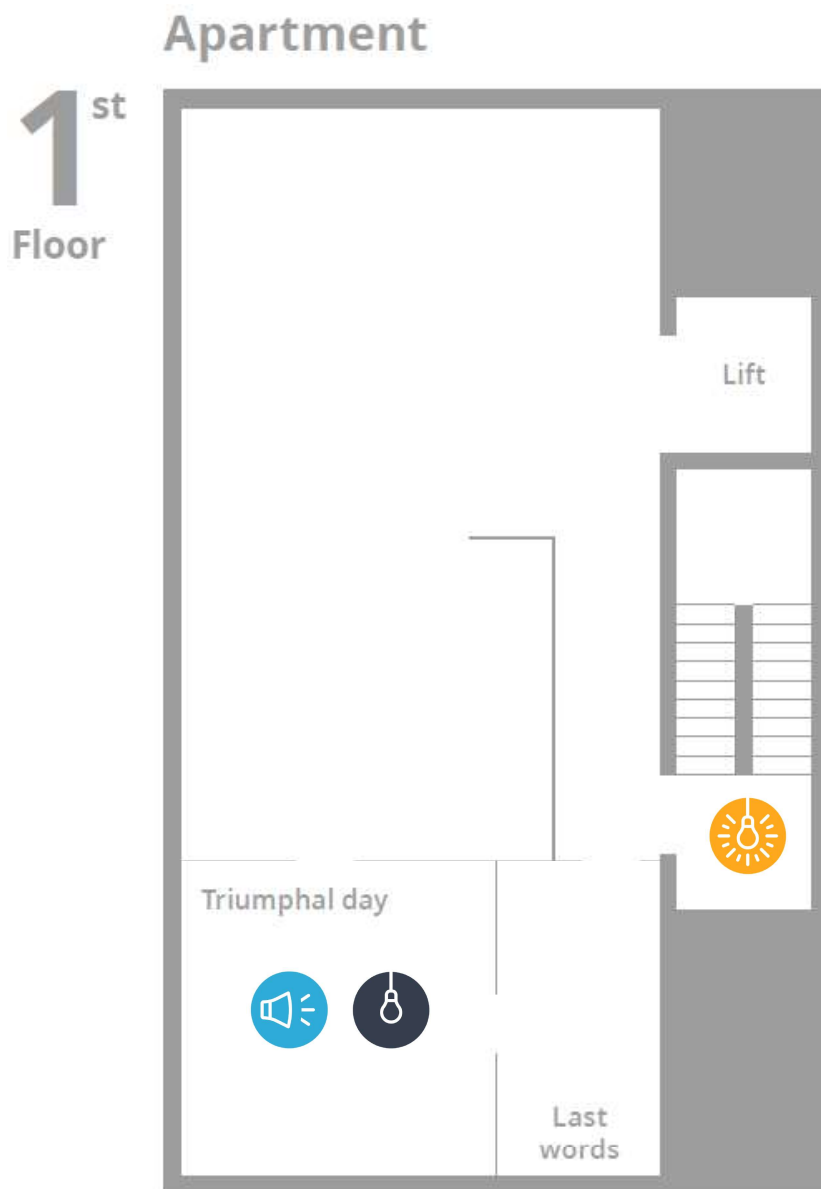

Sensory map

The Heteronyms

3rd
Floor

Bright light area
Subject to natural lighting conditions

Intense visual stimuli
Large painting with bold colored pattern
Room with mirrors on the walls and ceiling

Low light area
Darker area

Mapa sensorial

Os Heterónimos

Piso
3

Espaço com muita luz
Sujeito à variação de luz natural

Estímulos visuais intensos
Quadro grande com padrão e cores fortes
Sala com espelhos nas paredes e tecto

Espaço com pouca luz
Zona mais escura

Sensory map

Bright light area
Intense white lights

Low light area
Darker area

Mapa sensorial

Biblioteca Particular

Piso

2

Espaço com muita luz
Luzes brancas intensas

Espaço com pouca luz
Zona mais escura

Sensory map

Bright light area
Intense white lights

Low light area
Light turns on when entering the room

Noisier area
Sound starts after entering the room

Mapa sensorial